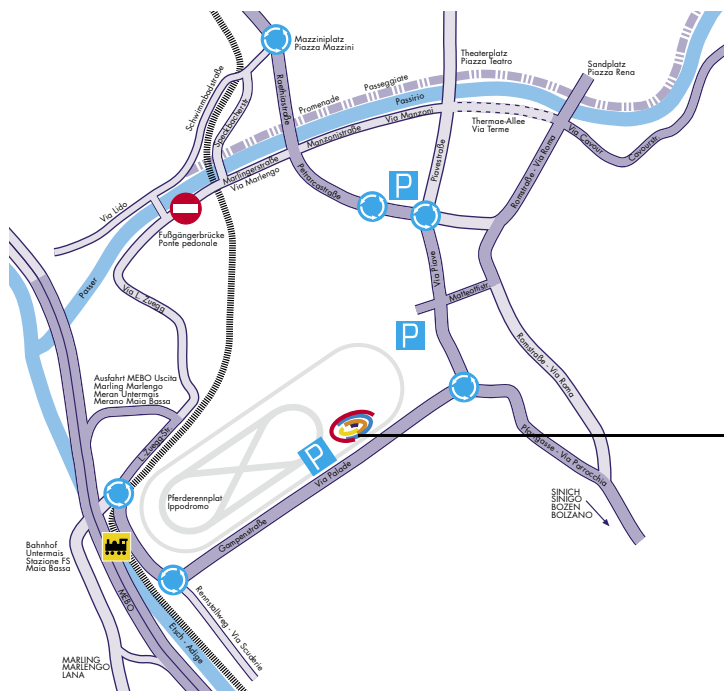

## Anfahrtsplan

**icehall**

Eishalle

Gampenstraße 74, Meran

Tel. 0473 23 69 75

### Von Bozen oder Reschen (MeBo) kommend:

- MeBo, Ausfahrt Marling / Meran-Untermals, Richtung Meran
- beim Kreisverkehr auf der Marlinger Brücke nehmen Sie die 2. Ausfahrt,
- weiter zum Kreisverkehr am Untermaier Bahnhof, dort nehmen Sie wiederum die 2. Ausfahrt,
- dann am Pferderennplatz vorbei, gleich auf der linken Seite liegt die Eishalle der Meranarena

### Von Bozen (Staatsstraße) kommend:

- Von Sinich kommend, biegen Sie in die Pfarrgasse ein,
- beim Kreisverkehr nehmen Sie die 2. Ausfahrt in die Gampenstraße,
- nach einigen Metern liegt rechts die Eishalle der Meranarena

### Vom Hauptbahnhof Meran kommend:

- Vom Bahnhof fahren Sie in Richtung Mazziniplatz,
- beim Kreisverkehr nehmen Sie die 3. Ausfahrt in die Raethienstraße,
- dann geradeaus weiter in die Petrarcastraße, überqueren Sie den 1. Kreisverkehr
- und nehmen am 2. Kreisverkehr die 1. Ausfahrt in die Piavestraße,
- beim nächsten Kreisverkehr wiederum die 1. Ausfahrt,
- nach einigen Metern liegt rechts die Eishalle der Meranarena